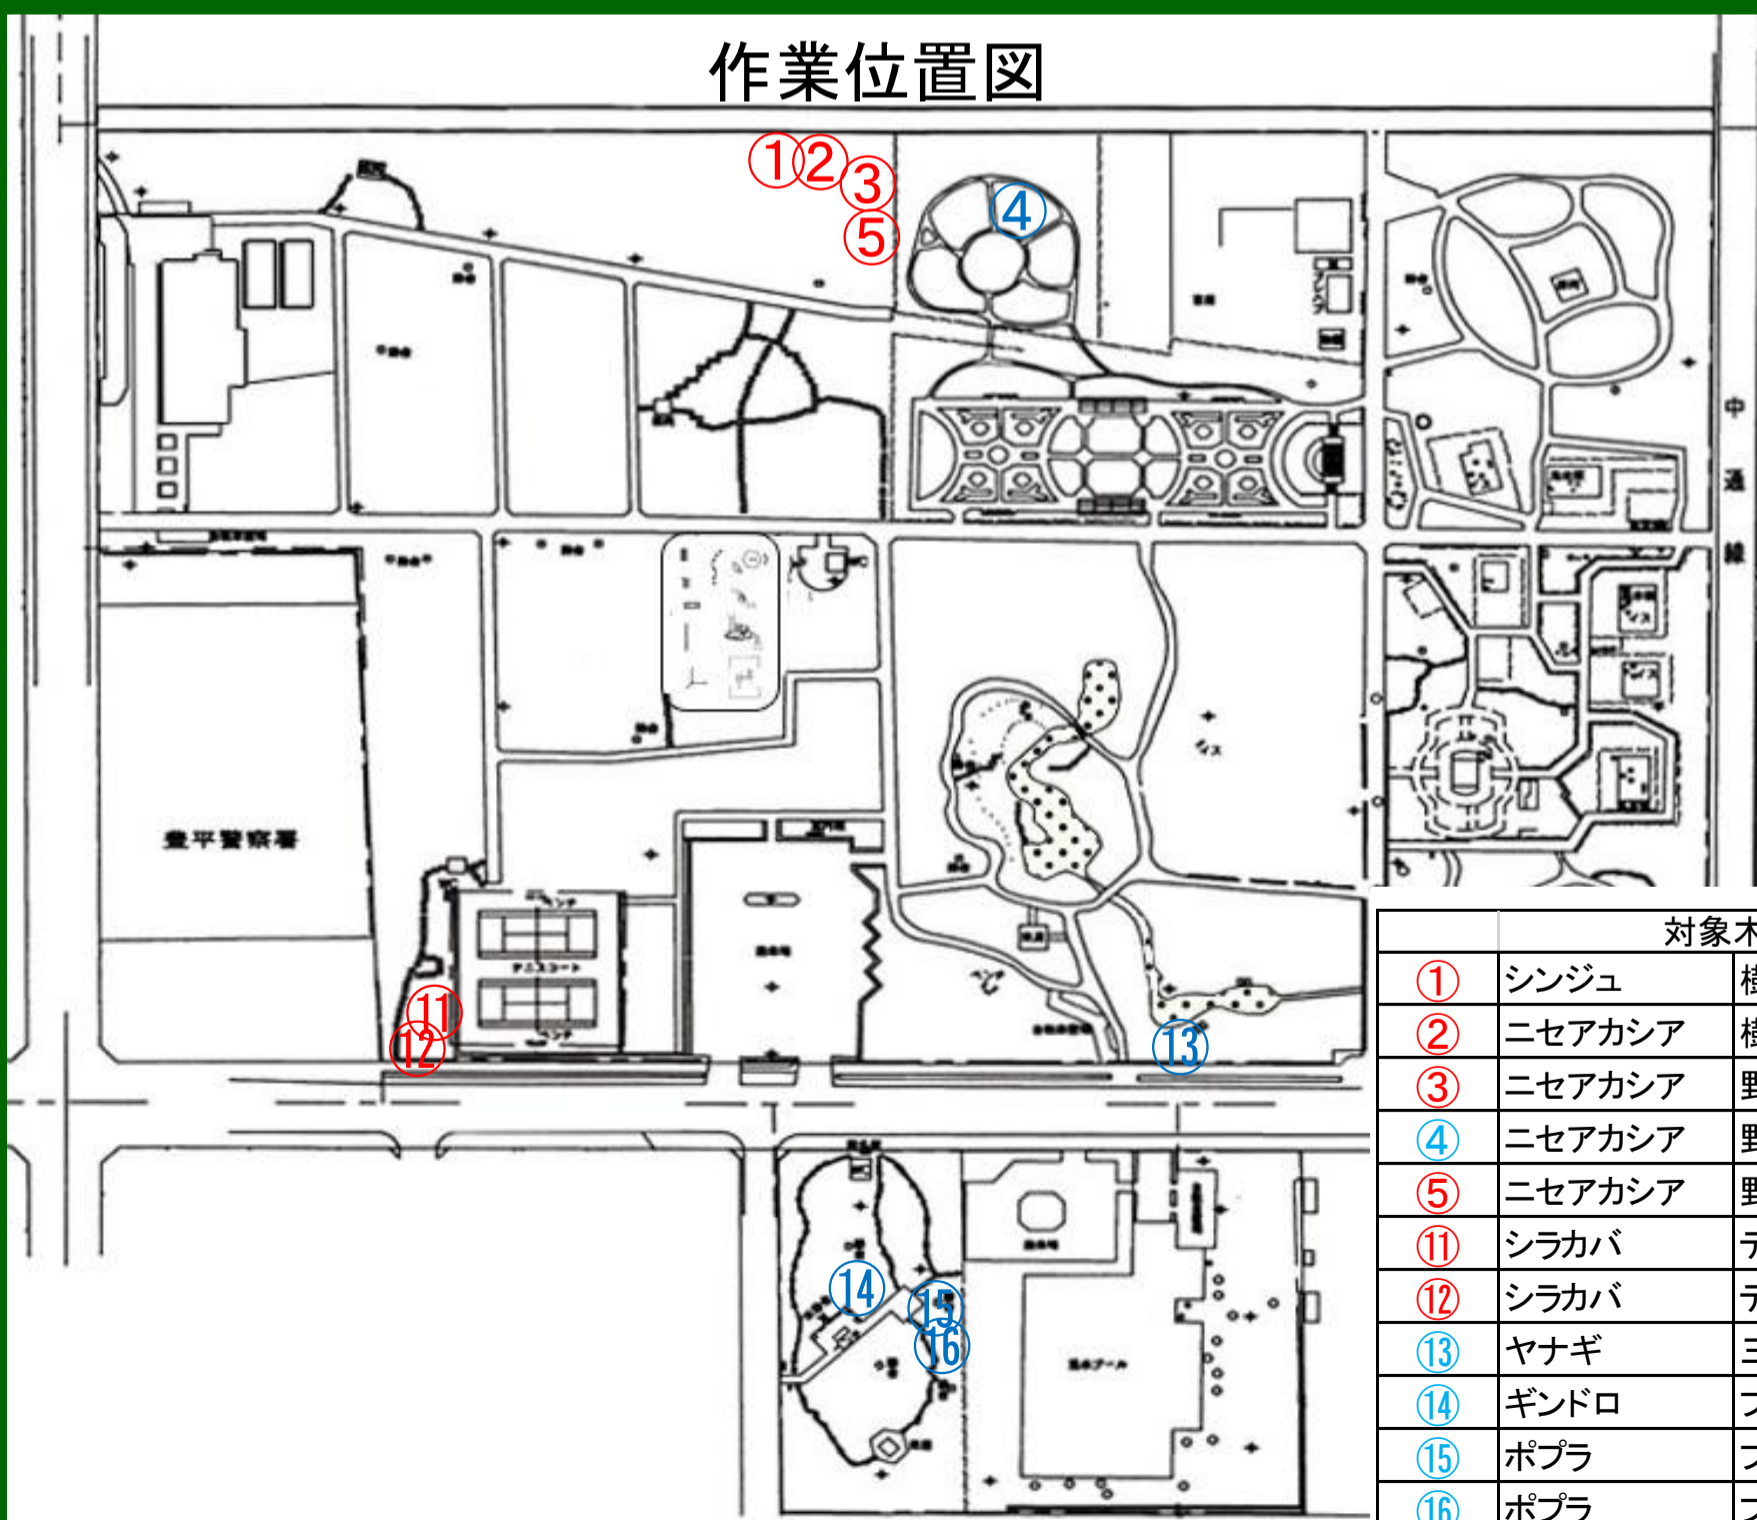

豊平公園 剪定作業のお知らせ

いつも豊平公園をご利用いただき、まことにありがとうございます。

平成30年9月の台風21号の影響による樹木の傾倒並びに枝折れ等に伴い下記エリアの高木及び危険木の剪定・伐採作業を実施いたします。
※対象となる樹木にはピンク色のテープを付けております。

作業期間中は作業車の出入り等ご迷惑をおかけいたしますが、ご理解・ご協力をよろしくお願い申し上げます。

作業日程：3月13日～3月下旬

札幌市環境局みどりの推進部みどりの管理課
TEL 011-211-2536
豊平公園緑のセンター
TEL 011-811-6568

作業位置図

対象木			
①	シンジュ	樹林地	伐採
②	ニセアカシア	樹林地	伐採
③	ニセアカシア	野草園	伐採
④	ニセアカシア	野草園	剪定
⑤	ニセアカシア	野草園	伐採
⑪	シラカバ	テニスコート	伐採
⑫	シラカバ	テニスコート	伐採
⑬	ヤナギ	三ノ池	剪定
⑭	ギンドロ	プール側	剪定
⑮	ポプラ	プール側	剪定
⑯	ポプラ	プール側	剪定