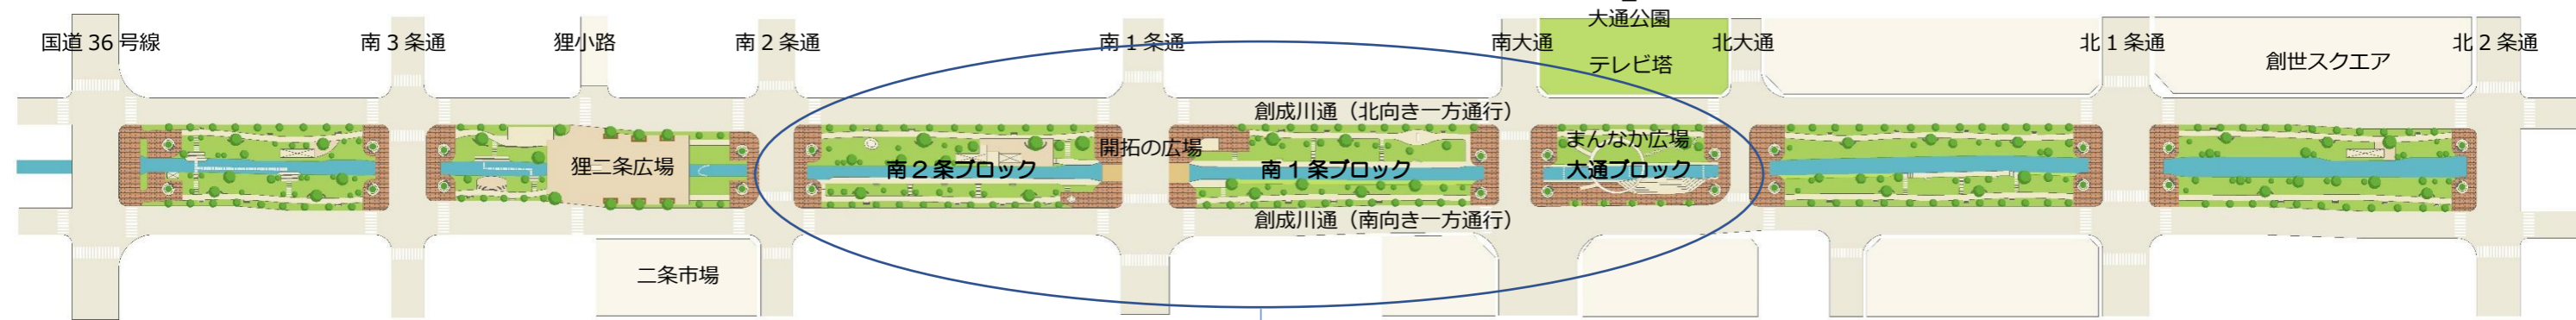

創成川公園

●	ヒアキンシフローラライラック (早咲き)
●	フレンチライラック (紫・ピンク・青)
○	フレンチライラック (白)
●	ウィローサエライラック 他 (遅咲き)
●	ライラック (紫) 品種無
○	ライラック (白) 品種無