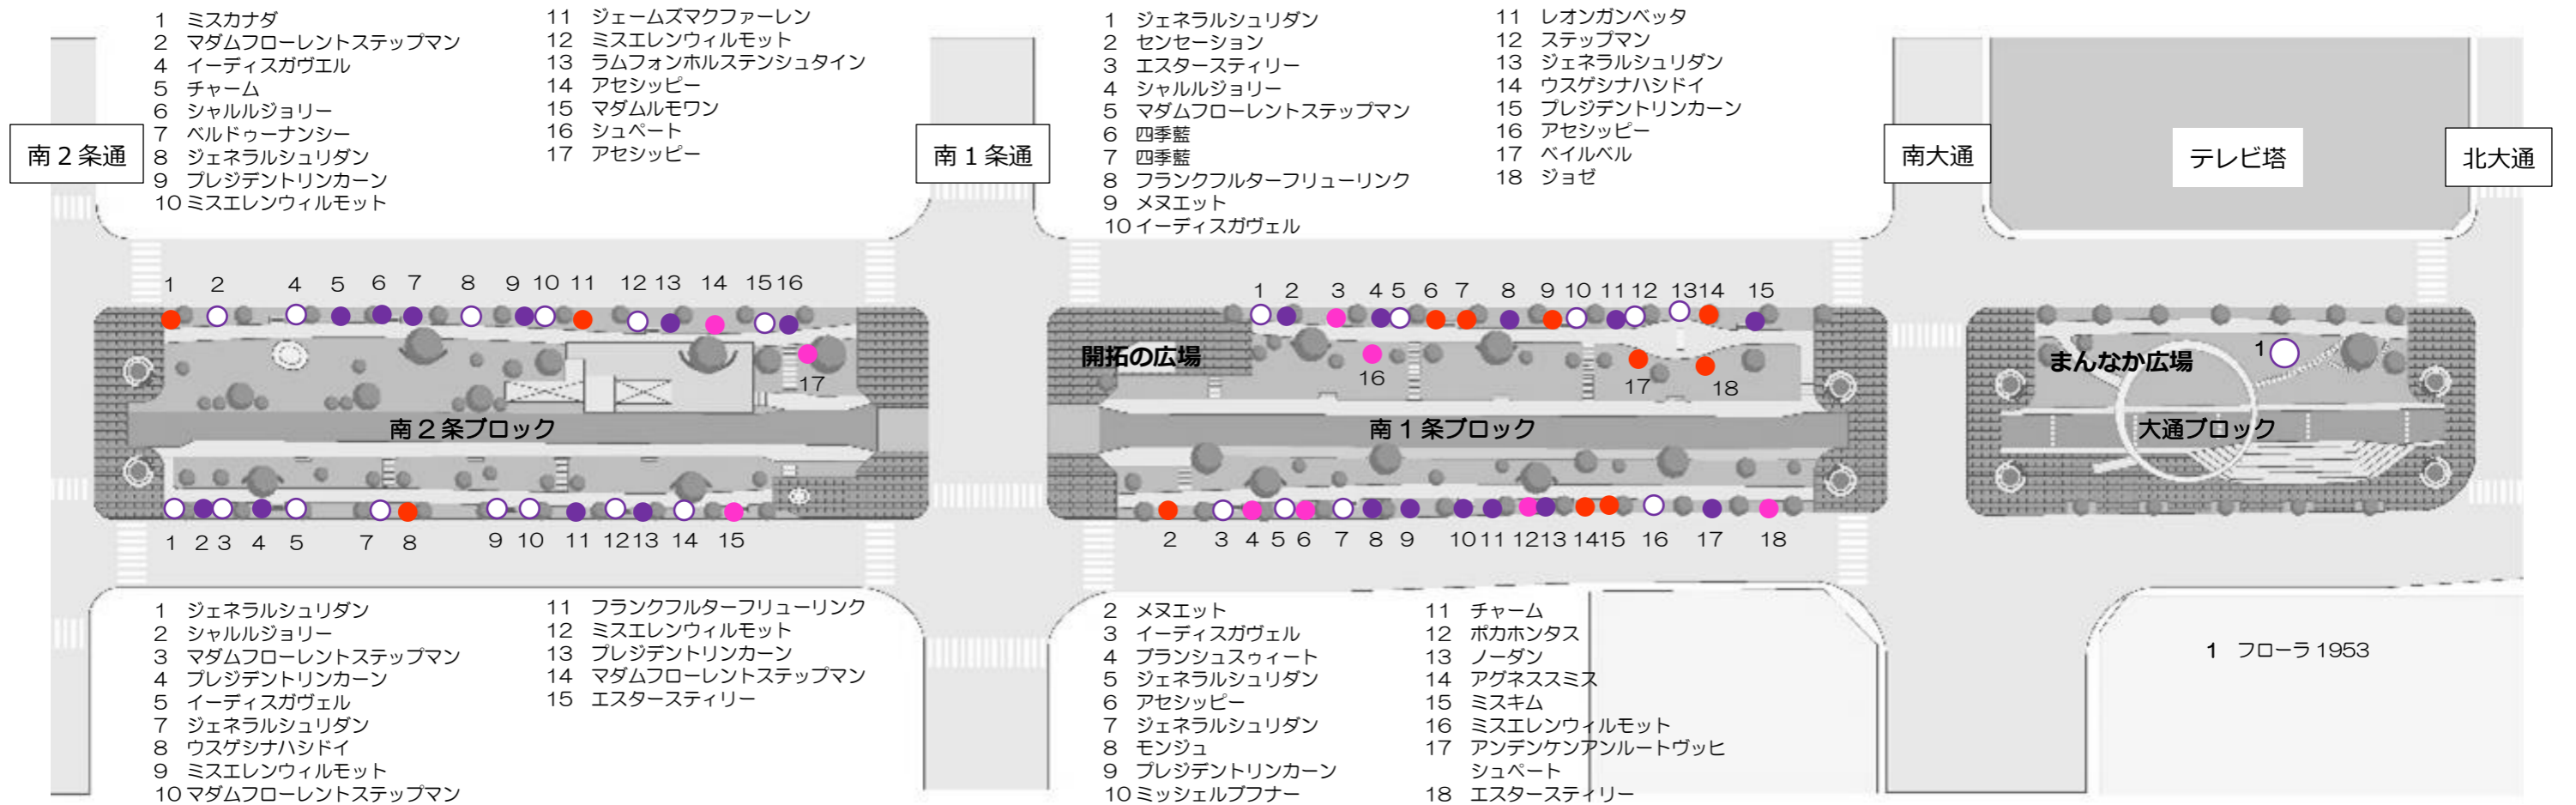

●	ヒアキンシフローラ ライラック (早咲き)
●	フレンチライラック (紫・ピンク・青)
○	フレンチライラック (白)
●	ウィローサエライラック 他 (遅咲き)
●	ライラック (紫) 品種無
○	ライラック (白) 品種無