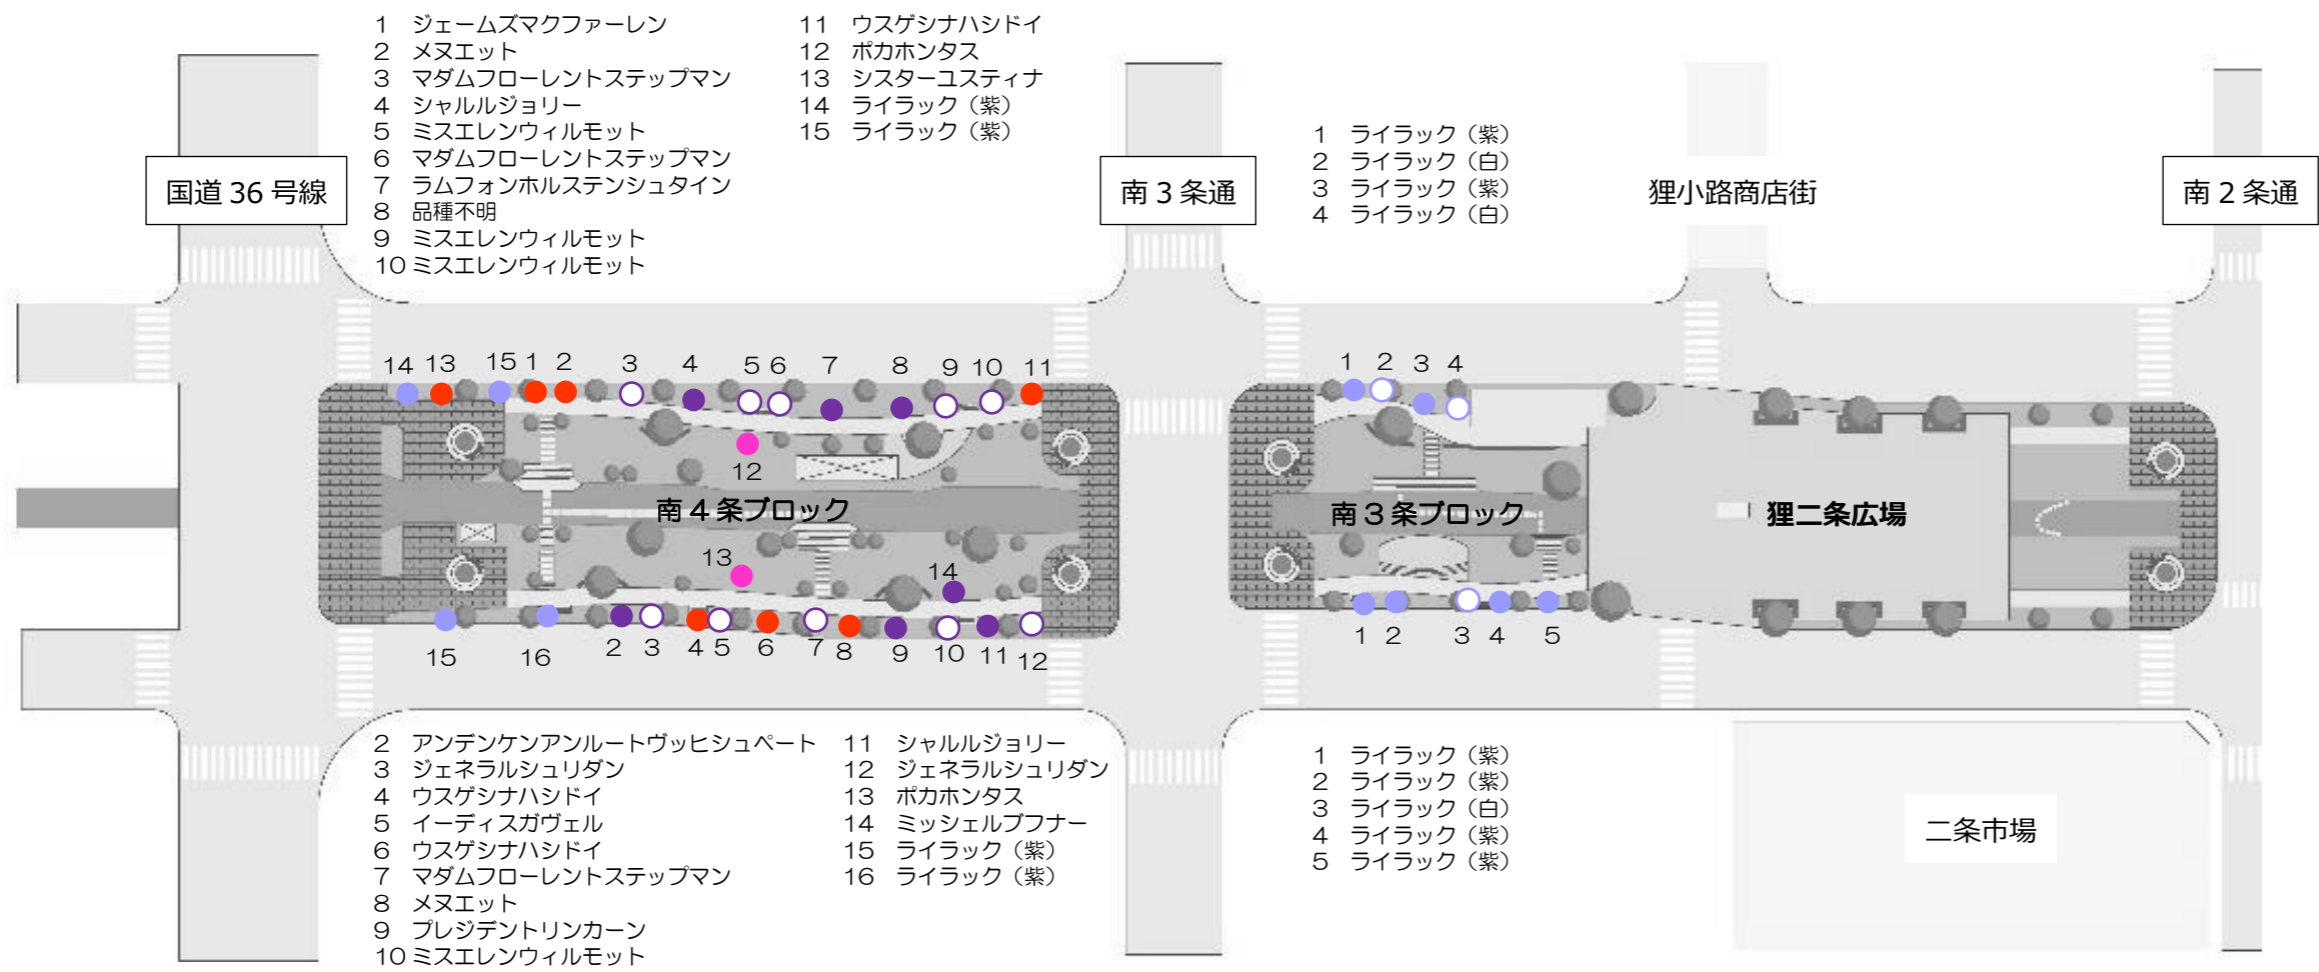

●	ヒアキンシフローラ ライラック (早咲き)
●	フレンチライラック (紫・ピンク・青)
○	フレンチライラック (白)
●	ウィローサエライラック 他 (遅咲き)
●	ライラック (紫) 品種無
○	ライラック (白) 品種無