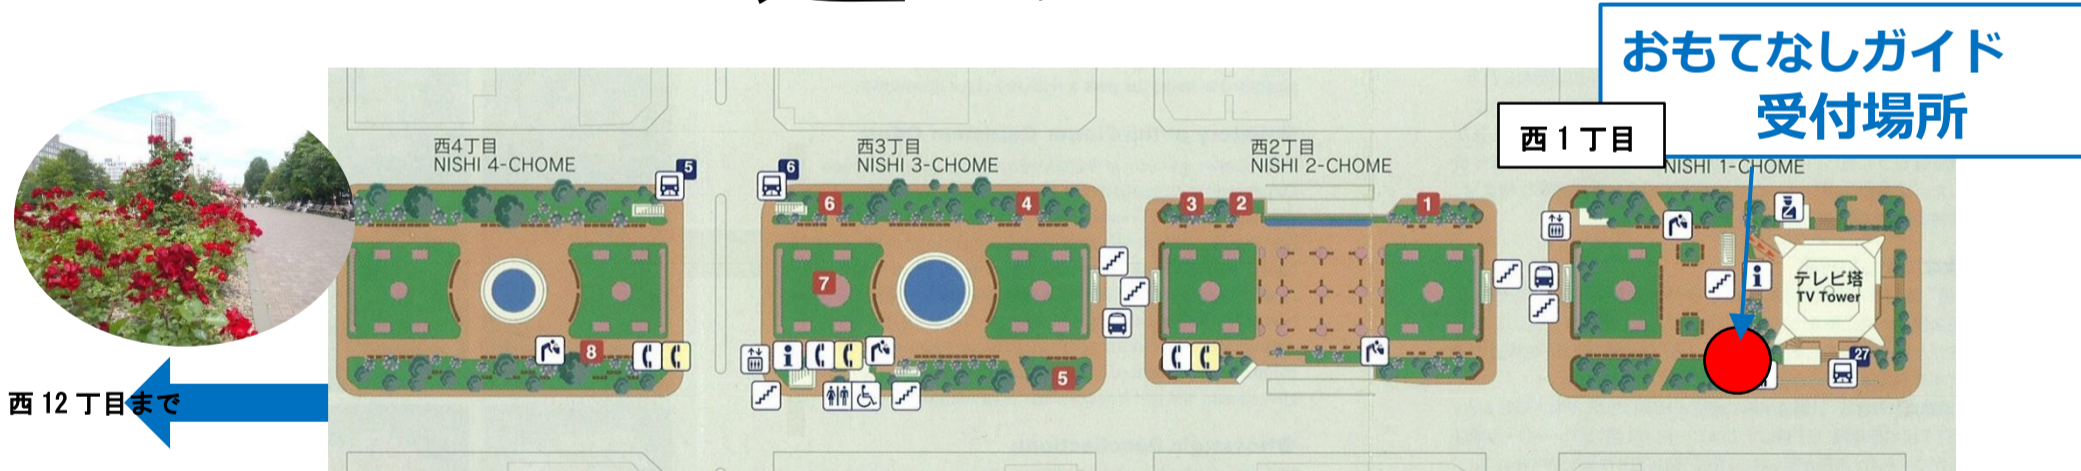

大通公園

おもてなし

パークガイド

ガイドボランティアが、
大通公園をご案内します!

無料!

ボランティアによる公園の見どころ案内

<開催> **毎週月～土曜日** (日曜日はお休みです)

受付時間 **9時30分～12時30分**

<受付場所> **大通公園西1丁目**

<お申し込み> **お一人でもグループでも! お気軽にどうぞ!!**

●前日までのお申し込みは、大通公園管理事務所まで、お電話ください。

●当日のお申し込みは、「おもてなしガイド受付場所」へ、
直接、いらしてください。

※ガイドツアーの行程・時間はご都合に合わせて行います。

(ガイドに出ている「不在」となる場合もあります。また、都合により「お休み」となる日もありますので、ご了承ください。詳しくはお問い合わせください。)