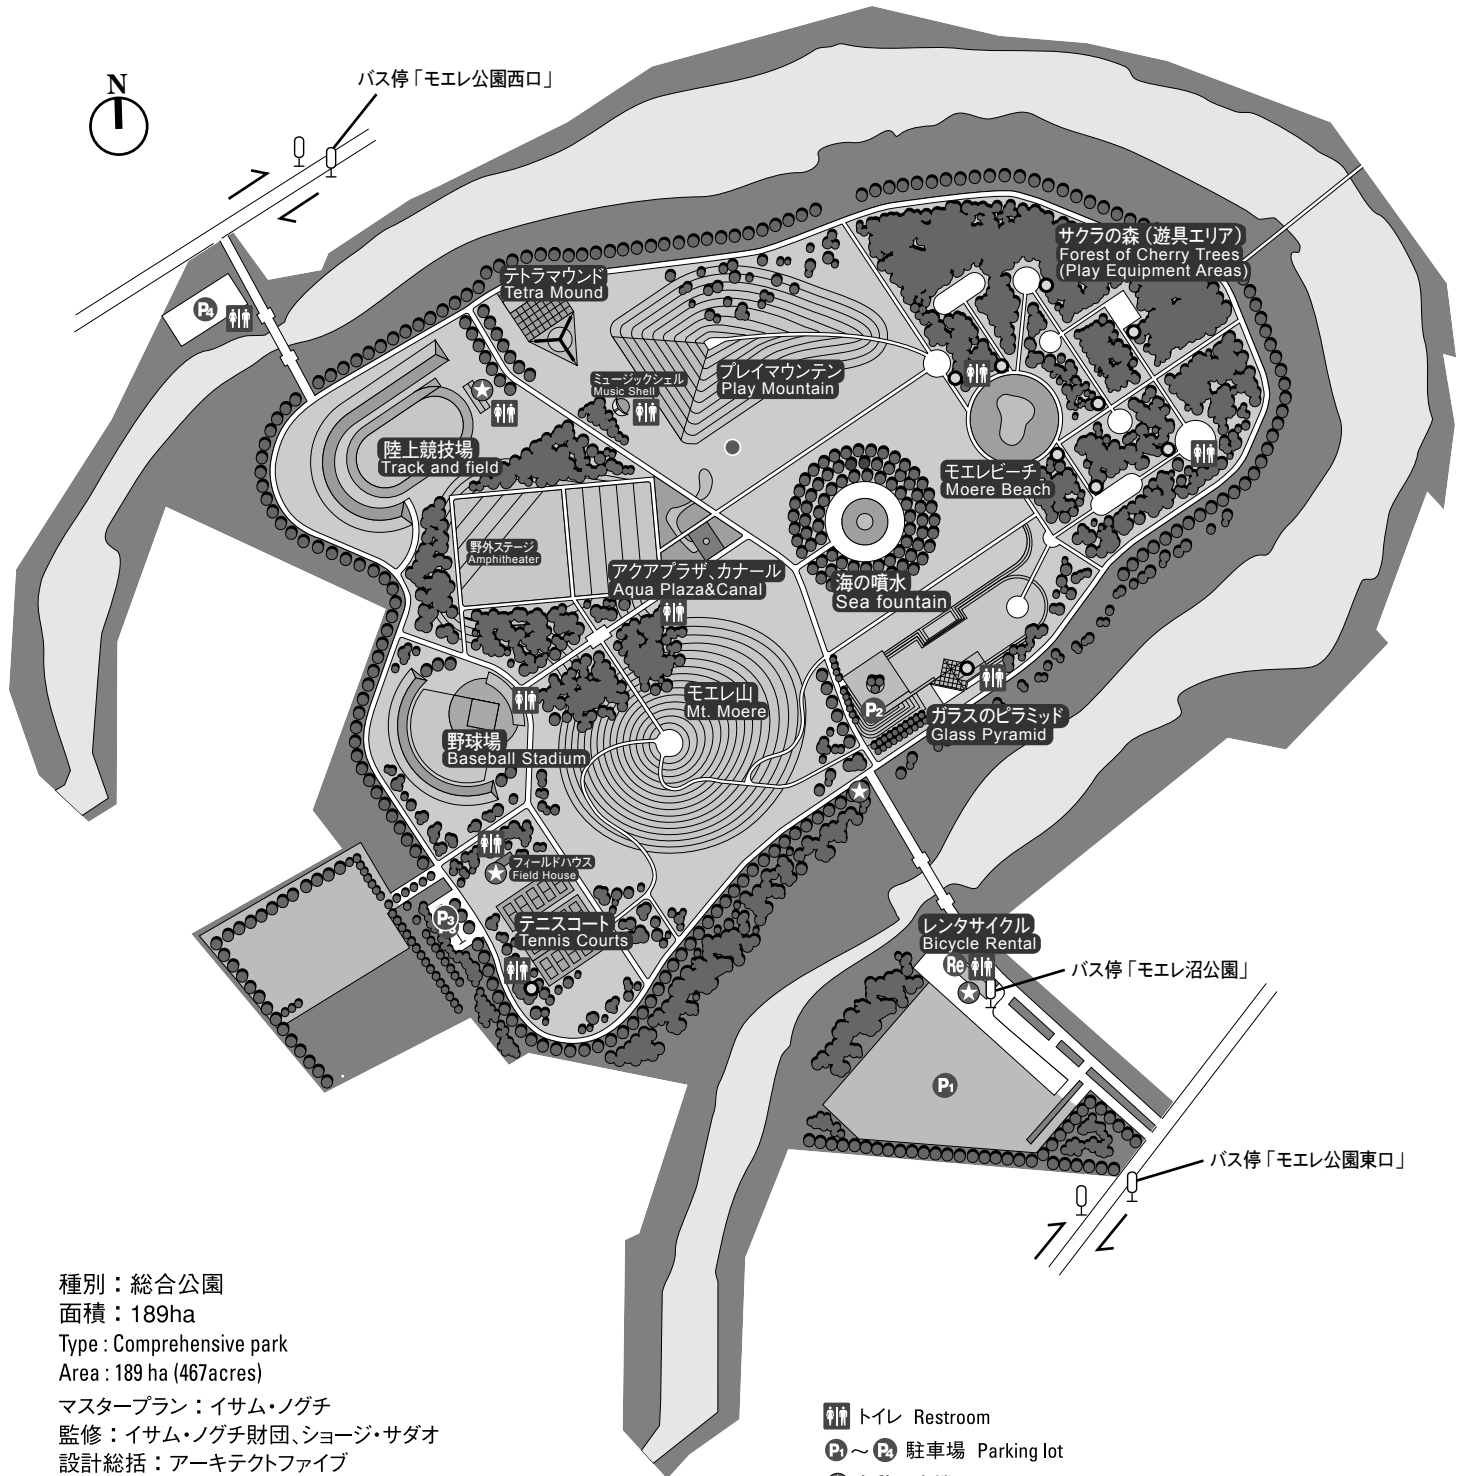

MOERENUMA PARK MAP

モエレ沼公園案内図

種別：総合公園

面積：189ha

Type : Comprehensive park

Area : 189 ha (467acres)

マスタープラン：イサム・ノグチ

監修：イサム・ノグチ財団、ショージ・サダオ

設計総括：アーキテクトファイブ

Master plan: Isamu Noguchi

Supervision: Shoji Sadao, Isamu Noguchi Foundation, inc.

General design management: Architect 5 Partnership

トイレ Restroom

P1 ~ P3 駐車場 Parking lot

★ 自動販売機 Vending machine

○ 水飲み場 (10か所) Water Fountain
○ サクラの森 (8) ガラスのピラミッド (1)
○ テニスコート (1)

モエレ沼公園管理事務所
スポーツ施設受付

TEL:011-790-1231

TEL:011-792-4054