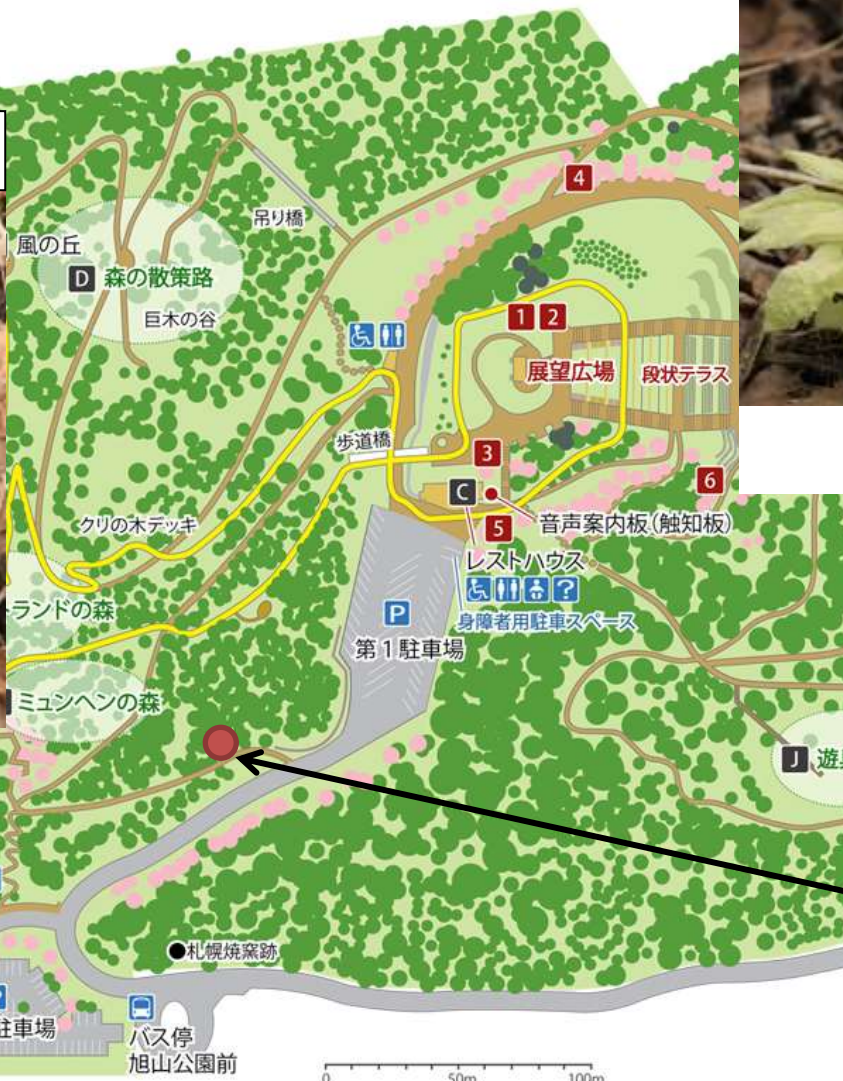

4月16日(月)植物開花情報

エンレイソウ

アキタブキ (フキノトウ)

園内各所で見られる

橋のたもとの法面

ナニワズ

0 50m 100m